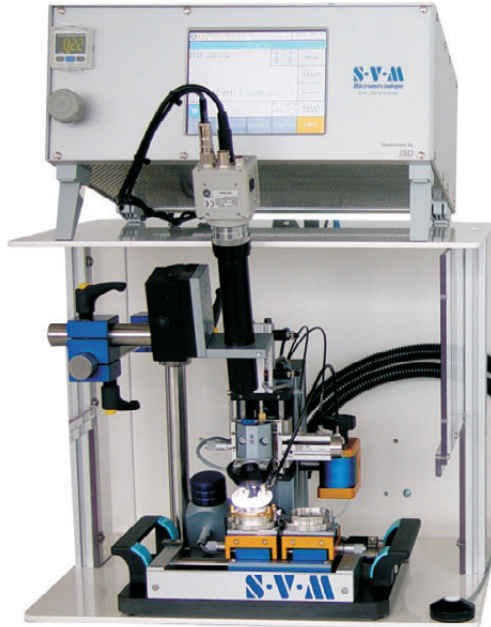

ESCALUB VIDEO

Graissage ou huilage de l'échappement

- o Appareils semi-automatiques pour le graissage ou le huilage de l'échappement
- o Très grande précision et régularité
- o Posages sur coulisses de haute précision
- o Tous les réglages sont avec butées micrométriques ± 0.005
- o Commande digitale à écran tactile couleur
- o Tous les paramètres de graissage sont réglables (dosage, nombre de dents graissées, répartition des dents graissées)
- o Contrôle visuel par caméra et écran plat LCD
- o Intégration facile dans les lignes d'assemblage
- o Haute qualité mécanique et haute fiabilité.

- o Halbautomatisches Gerät zum Fetten / Oelen des Ankerrades
- o Sehr hohe Wiedergenauigkeit
- o Positionierung montiert auf einem sehr genauen x-y Tisch
- o Alle Einstellungen mit mikrometrischen Schrauben (± 0.005)
- o Freiprogrammierbares Steuergerät
- o Visuelle Kontrolle mit Vidéo
- o Alle Parameter sind frei einstellbar (Menge, Anzahl Zähne, Aufteilung des gefetteten Zähne, usw.)
- o Einfache Anpassung an automatische Montagelinien
- o Hohe mechanische Qualität und Sicherheit