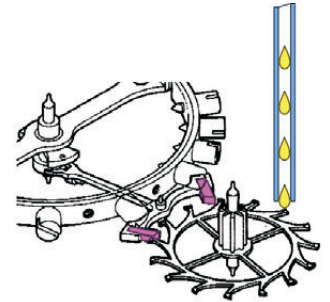

ESCALUB VIDEO

Graissage ou huilage de l'échappement

- o Appareils semi-automatiques pour le graissage ou le huilage de l'échappement
- o Très grande précision et régularité
- o Posages sur coulisses de haute précision
- o Tous les réglages sont avec butées micrométriques ± 0.005
- o Commande digitale à écran tactile couleur
- o Tous les paramètres de graissage sont réglables (dosage, nombre de dents graissées, répartition des dents graissées)
- o Contrôle visuel par caméra et écran plat LCD
- o Intégration facile dans les lignes d'assemblage
- o Haute qualité mécanique et haute fiabilité.

- o Halbautomatisches Gerät zum Fetten / Oelen des Ankerrades
- o Sehr hohe Wiedergenauigkeit
- o Positionierung montiert auf einem sehr genauen x-y Tisch
- o Alle Einstellungen mit mikrometrischen Schrauben (± 0.005)
- o Freiprogrammierbares Steuergerät
- o Visuelle Kontrolle mit Vidéo
- o Alle Parameter sind frei einstellbar (Menge, Anzahl Zähne, Aufteilung des gefetteten Zähne, usw.)
- o Einfache Anpassung an automatische Montagelinien
- o Hohe mechanische Qualität und Sicherheit