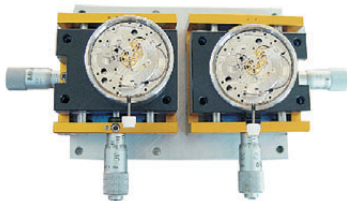

ESCALUB VIDEO

Graissage ou huilage de l'échappement

- o Appareils semi-automatiques pour le graissage ou le huilage de l'échappement
- o Très grande précision et régularité
- o Posages sur coulisses de haute précision
- o Tous les réglages sont avec butées micrométriques ± 0.005
- o Commande digitale à écran tactile couleur
- o Tous les paramètres de graissage sont réglables (dosage, nombre de dents graissées, répartition des dents graissées)
- o Contrôle visuel par caméra et écran plat LCD
- o Intégration facile dans les lignes d'assemblage
- o Haute qualité mécanique et haute fiabilité.

- o Halbautomatisches Gerät zum Fetten / Oelen des Ankerrades
- o Sehr hohe Wiedergenauigkeit
- o Positionierung montiert auf einem sehr genauen x-y Tisch
- o Alle Einstellungen mit mikrometrischen Schrauben (± 0.005)
- o Freiprogrammierbares Steuergerät
- o Visuelle Kontrolle mit Vidéo
- o Alle Parameter sind frei einstellbar (Menge, Anzahl Zähne, Aufteilung des gefetteten Zähne, usw.)
- o Einfache Anpassung an automatische Montagelinien
- o Hohe mechanische Qualität und Sicherheit